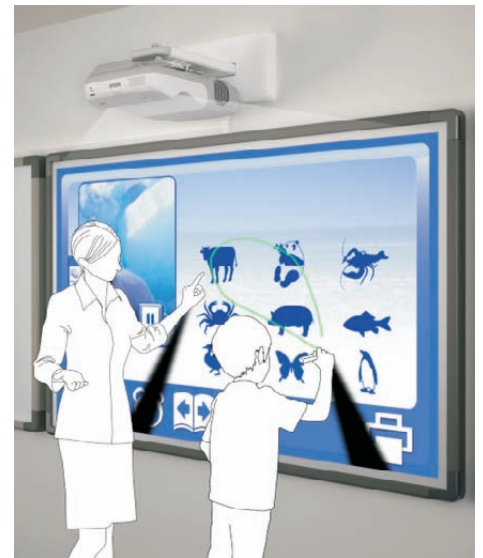

Sie projizieren im Breitbildformat und stehen direkt vor der Leinwand

Audioinhalte können über den im Projektor integrierten Lautsprecher (10 W) wiedergegeben werden.

Die mitgelieferte Interaktiv-Software verfügt über alle nötigen Funktionen für den Schulunterricht und ist sehr einfach zu bedienen.