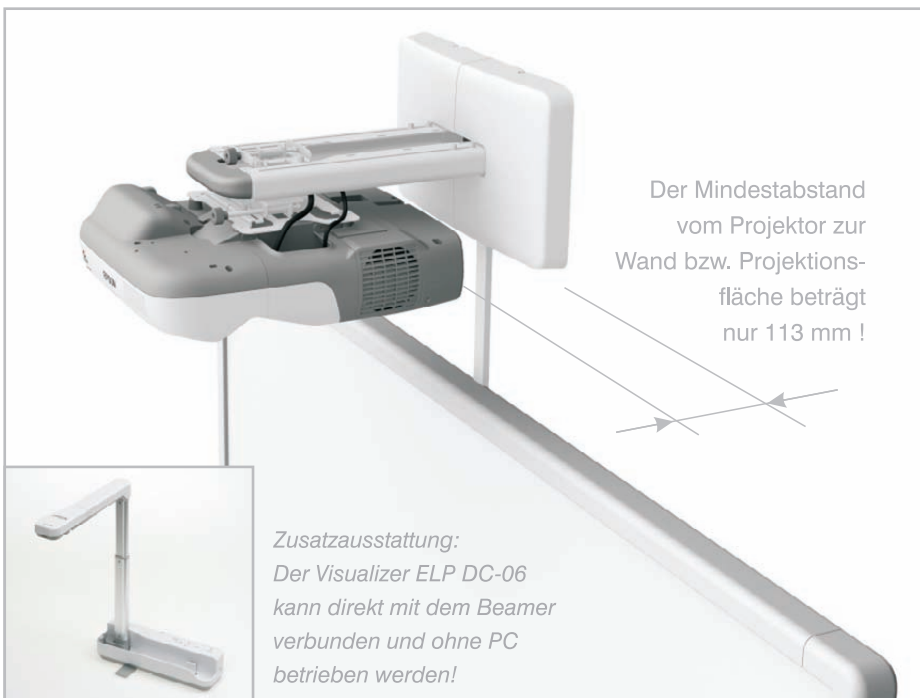

INTERAKTIV UNTERRICHTEN

mit interaktivem Ultra-Kurzstanzbeamer und
Standard-Stahlemail-Tafel!

Interaktiver Unterricht
ohne elektronischem
Interaktiv-Board

- Der Epson EB-450wi (EB-460i) ist Projektor und interaktives Whiteboard in einem.
- Durch besondere Spiegeltechnologie sind Projektionen mit sehr geringem Abstand möglich - ohne dass Schatten und Reflexionen auf der Tafel entstehen!
- Der Projektor verfügt über besondere Funktionen, die speziell für den Unterricht konzipiert wurden!

Der Ultra-Kurz-Weitwinkel-Projektor ermöglicht durch seine spezielle Spiegeltechnologie einen sehr geringen Projektionsabstand ohne störende Schattenwürfe und Reflexionen.

Die Bedienung erfolgt mit einem eigens konzipierten Interaktiv-Stift, der auf jeder harten Oberfläche funktioniert (auch auf glatten, weißen Wänden). Via Infrarot-Technologie werden die Positions-Daten an den Beamer übermittelt.

Interaktives und innovatives Lernen mit der neuen Generation der Epson Ultra-Kurz-Distanz-Projektoren in Kombination mit einer normalen Stahl-Email-Tafel!

Sie projizieren im Breitbildformat und stehen direkt vor der Leinwand

Der Mindestabstand vom Projektor zur Wand bzw. Projektionsfläche beträgt nur 113 mm !

Zusatzausstattung:
Der Visualizer ELP DC-06 kann direkt mit dem Beamer verbunden und ohne PC betrieben werden!