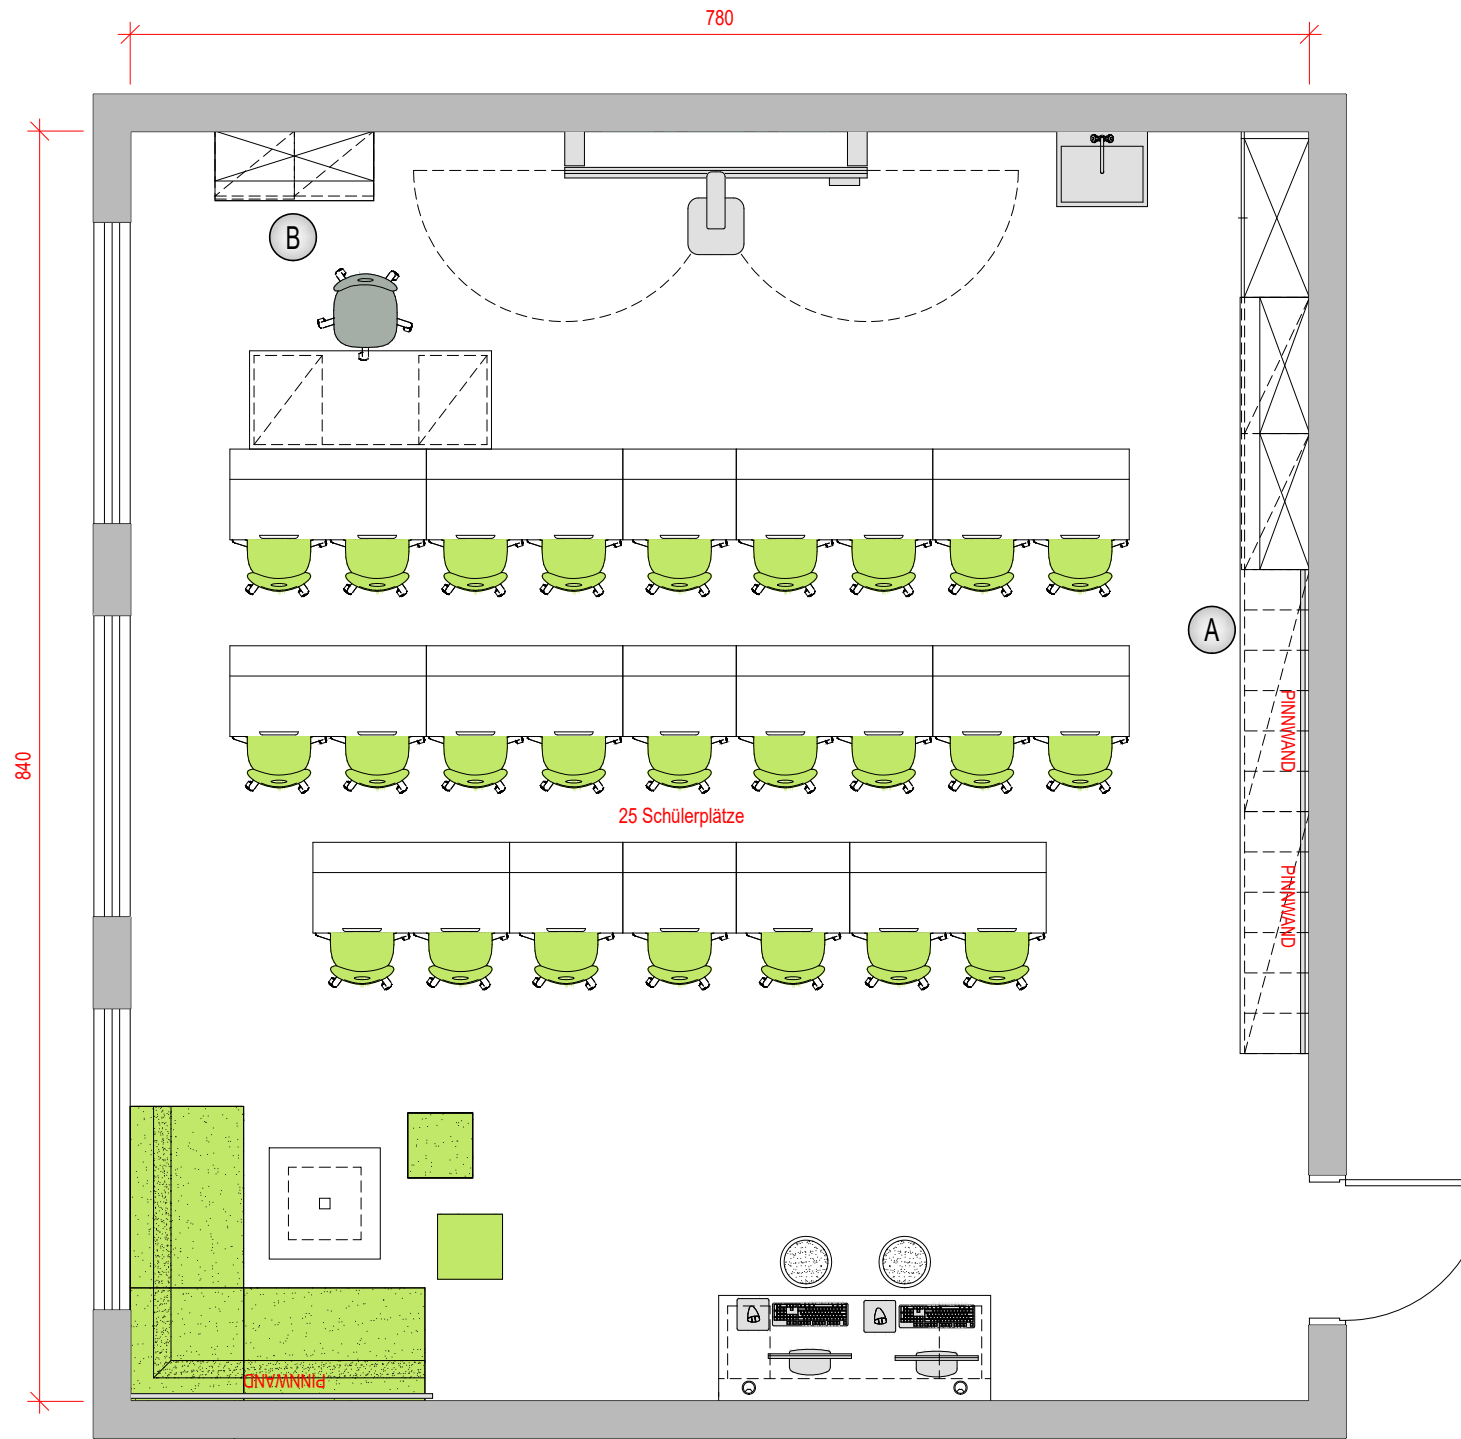

Symbolbilder

Symbolbilder

Symbolbilder

Symbolbilder

A

B

Maßstab	DATUM	NAME
1:50		

Mayr-Schulmöbel Ges.m.b.H A-4644 Scharnstein

Tische & Stühle höhenverstellbar

DIESE ZEICHNUNG IST UNSER GEISTIGES EIGENTUM UND UNTERLIEGT DEM URHEBERRECHT-JEDE VERVIELFÄLTIGUNG ODER WEITERGABE AN DRITTE IST VERBOTEN

Musterklasse VS.dwg