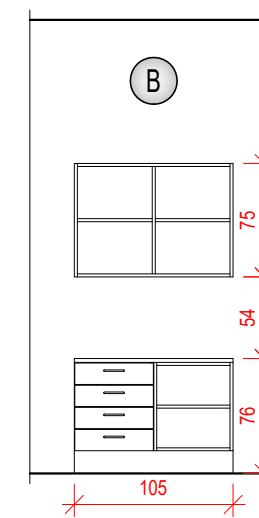

Symbolbild

Symbolbild

Symbolbild

Symbolbild

Maßstab	DATUM	NAME	Mayr-Schulmöbel Ges.m.b.H A-4644 Scharnstein
1:50			<h2>Tische & Stühle mit fixen Höhen</h2> <p><small>DIESE ZEICHNUNG IST UNSER GEISTIGES EIGENTUM UND UNTERLIEGT DEM URHEBERRECHT-JEDE VERVIELFÄLTIGUNG ODER WEITERGABE AN DRITTE IST VERBOTEN</small></p>