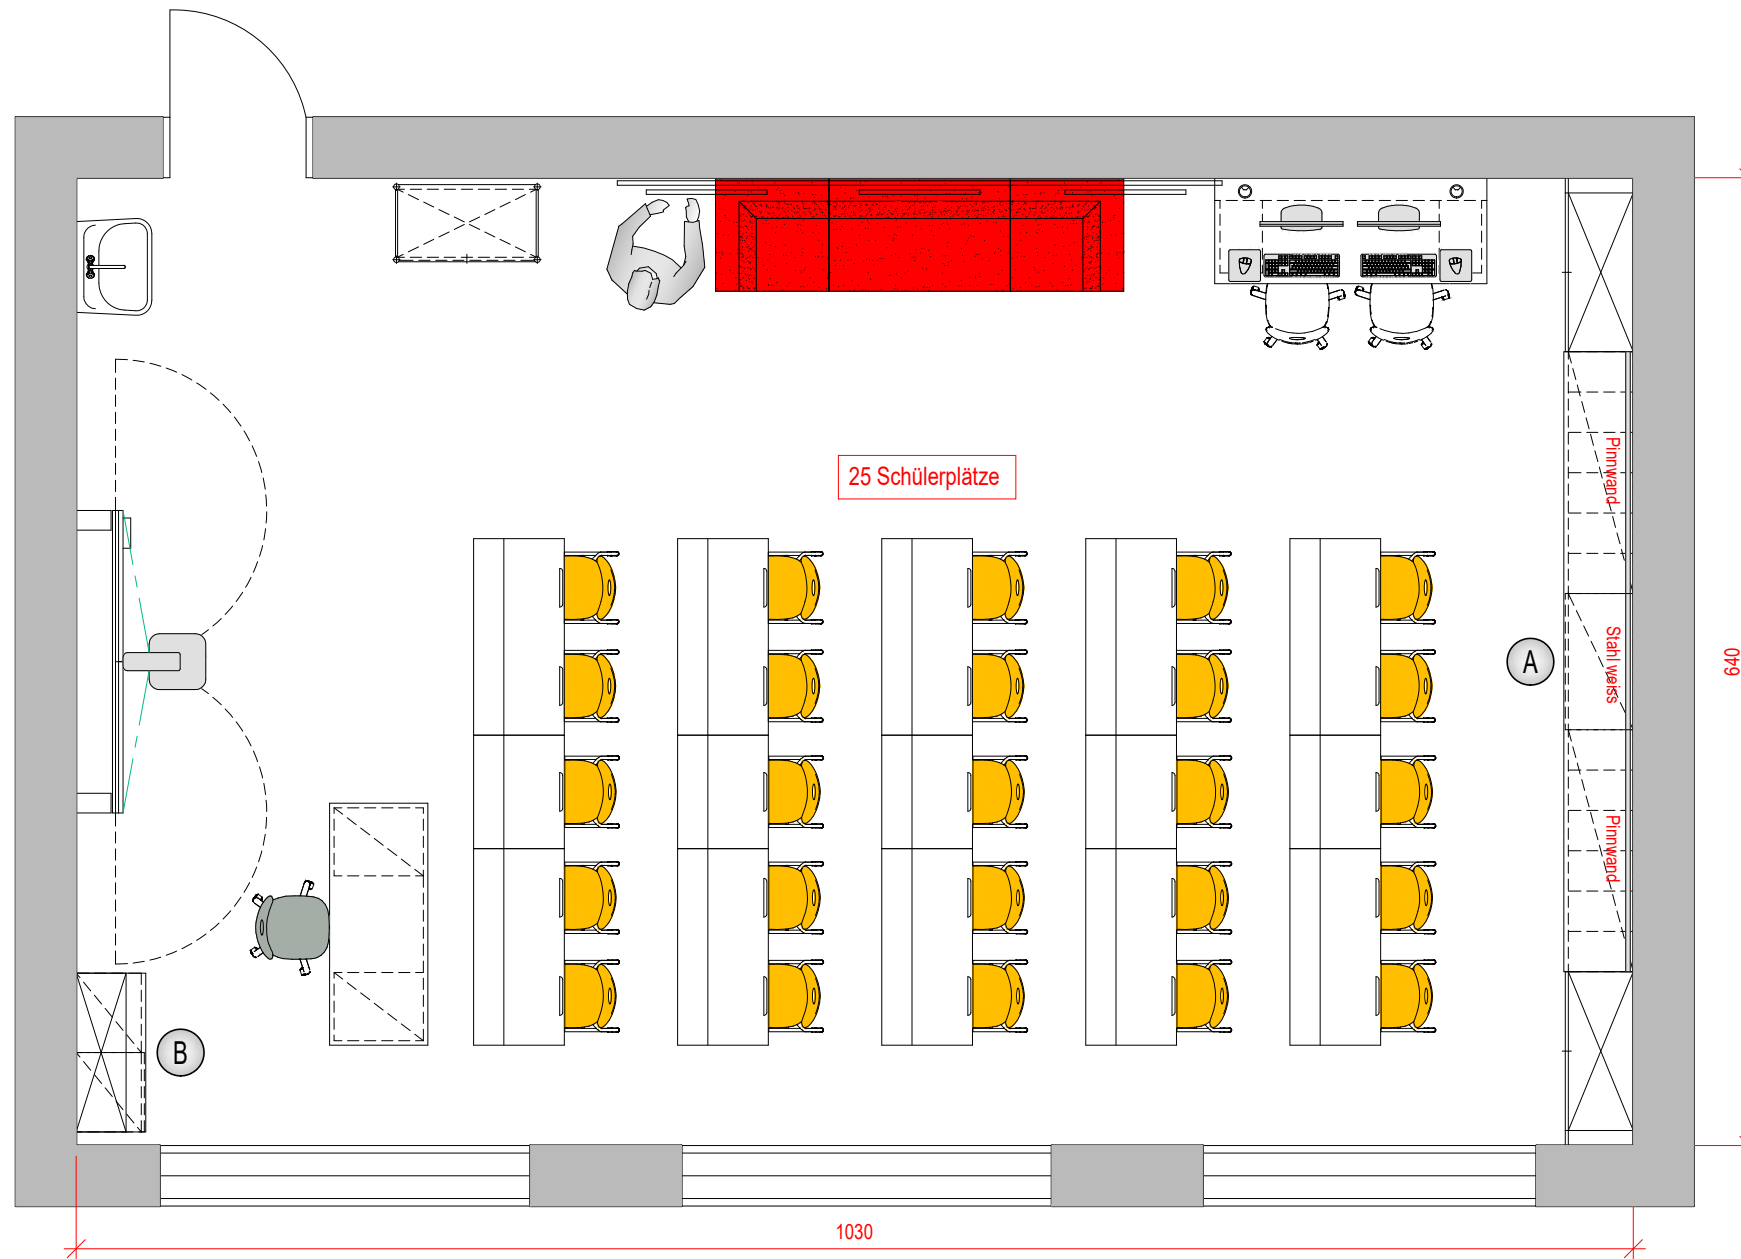

Symbolbild

Symbolbild

Symbolbild

Symbolbild

Maßstab	DATUM	NAME	Mayr-Schulmöbel Ges.m.b.H A-4644 Scharnstein
1:50			<h2>Tische & Stühle mit fixen Höhen</h2> <p><small>DIESE ZEICHNUNG IST UNSER GEISTIGES EIGENTUM UND UNTERLIEGT DEM URHEBERRECHT-JEDE VERVIELFÄLTIGUNG ODER WEITERGABE AN DRITTE IST VERBOTEN</small></p>