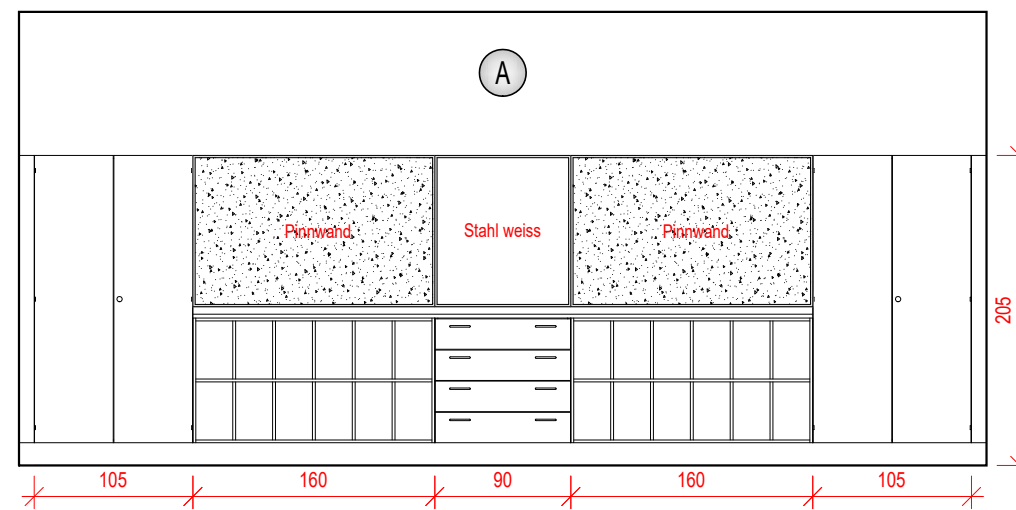

Symbolbild

Symbolbild

Symbolbild

Symbolbild

Maßstab	DATUM	NAME	Mayr-Schulmöbel Ges.m.b.H A-4644 Scharnstein
1:50			<h2>Tische & Stühle mit fixen Höhen</h2> <p><small>DIESE ZEICHNUNG IST UNSER GEISTIGES EIGENTUM UND UNTERLIEGT DEM URHEBERRECHT-JEDE VERVIELFÄLTIGUNG ODER WEITERGABE AN DRITTE IST VERBOTEN</small></p>