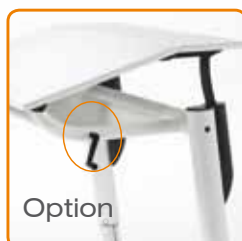

genio

DER GENIALE SCHÜLERTISCH VON MAYR SCHULMÖBEL

Schultaschenhaken und Rollengleiter sind als Option erhältlich

Fachvarianten: Gitterfach, Plattenfach oder ohne Fachablage

Die Kurbel ist standardmäßig abnehmbar am Gestellfuß positioniert. Zur Bedienung im Sitzen ist sie optional schülerseitig fix montiert.

Option

Standard

genio^{ev+}

- Geteilt neigbare Tischplatte
0°, 10°, 16° und 20°

- Tischhöhe stufenlos einstellbar

Primarstufe:

Normgrößenbereich **2-5**

Sekundarstufe: