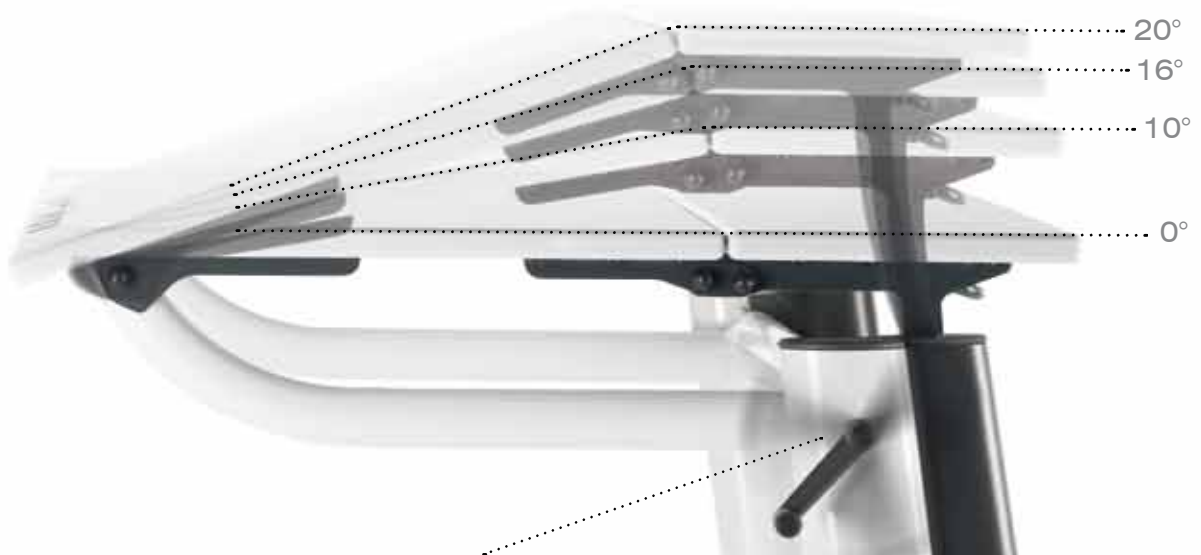

genio

DER GENIALE SCHÜLERTISCH VON MAYR SCHULMÖBEL

Schultaschenhaken und Rollengleiter sind als Option erhältlich

Fachvarianten: Gitterfach, Plattenfach oder ohne Fachablage

Die Kurbel ist standardmäßig abnehmbar am Gestellfuß positioniert. Zur Bedienung im Sitzen ist sie optional schülerseitig fix montiert.

Option

Standard

genio^{ev+}

- Geteilt neigbare Tischplatte
0°, 10°, 16° und 20°

- Tischhöhe stufenlos einstellbar

Primarstufe:

Normgrößenbereich **2-5**

Sekundarstufe:

Normgrößenbereich **4-7**

Stehtisch:

Stehtischgrößenbereich **3-6** (76-106cm)

- Übersichtliche Höhenanzeige
mit Kennzeichnung der Normgrößen

Der stufenlos höhenverstellbare Schülertisch mit geteilt neigbarer Tischplatte

GENIO PV+ (Plano Vario+)

Der stufenlos höhenverstellbare Schülertisch mit abnehmbarer Kurbel und horizontaler Tischplatte.

Pulverbeschichtetes C-Form-Metallgestell
Schülertisch Größe 2-5 bzw. 4-7
Stehtisch Größe 3-6 (Höhe 76 - 106 cm)